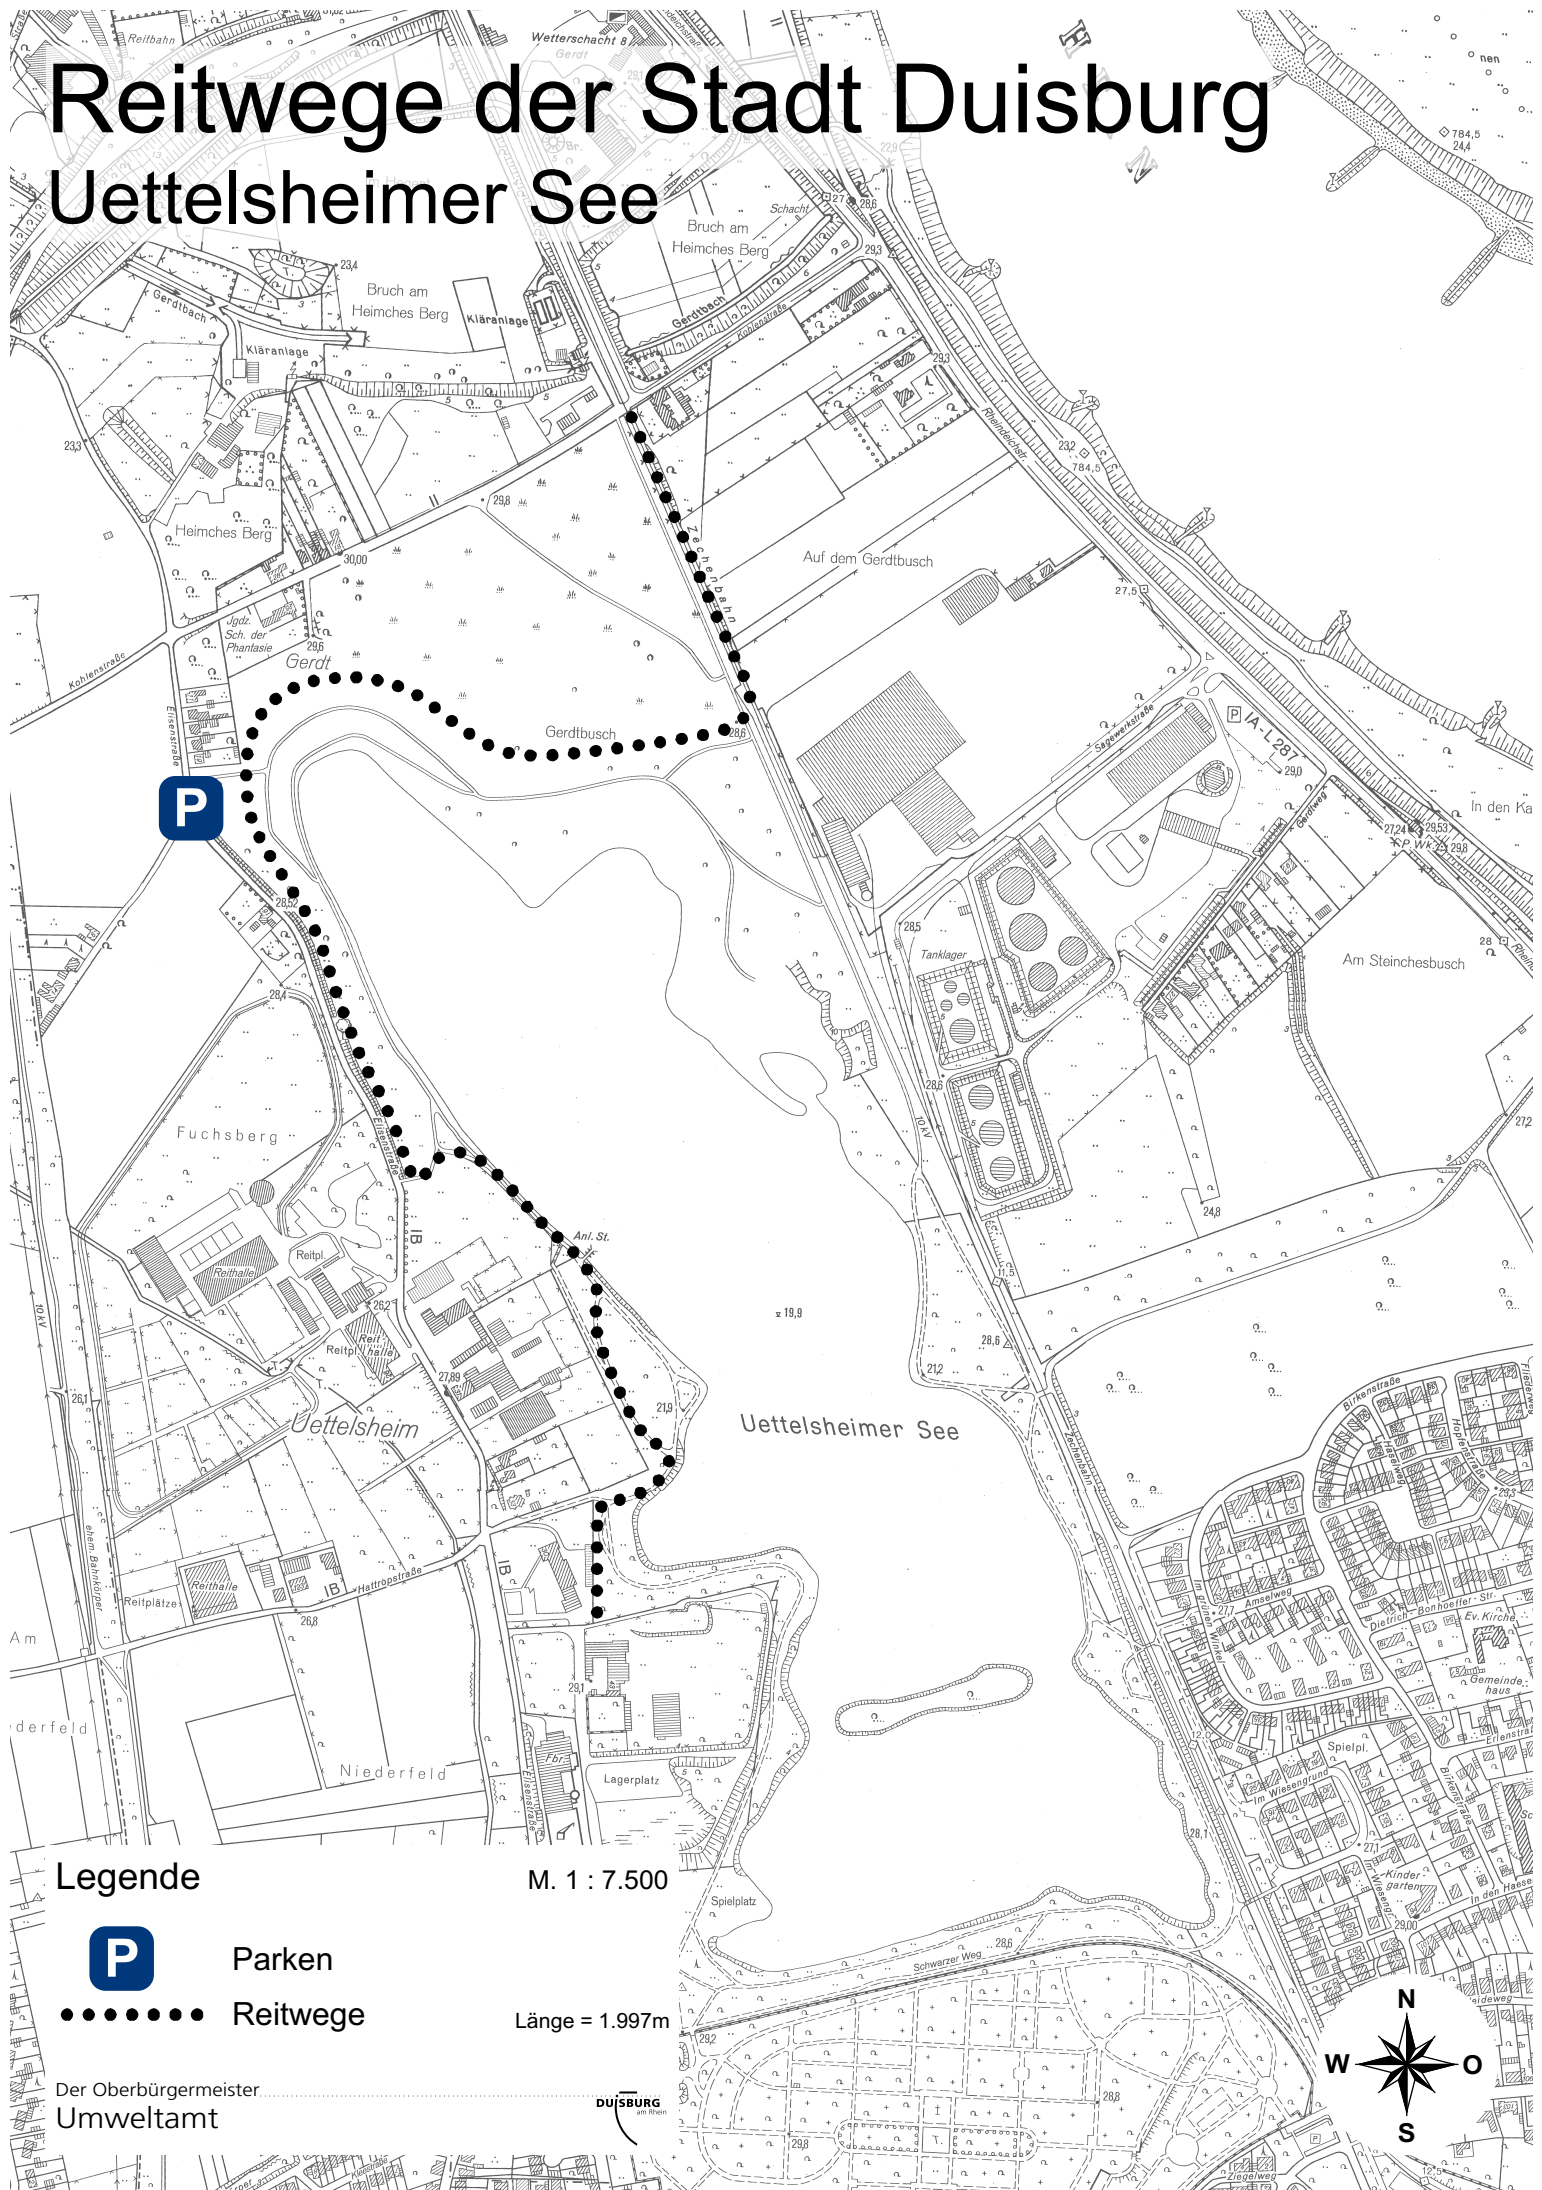

Reitwege der Stadt Duisburg Uettelsheimer See

Legende

Parken

Reitwege

M. 1 : 7.500

Länge = 1.997m

Der Oberbürgermeister
Umweltamt