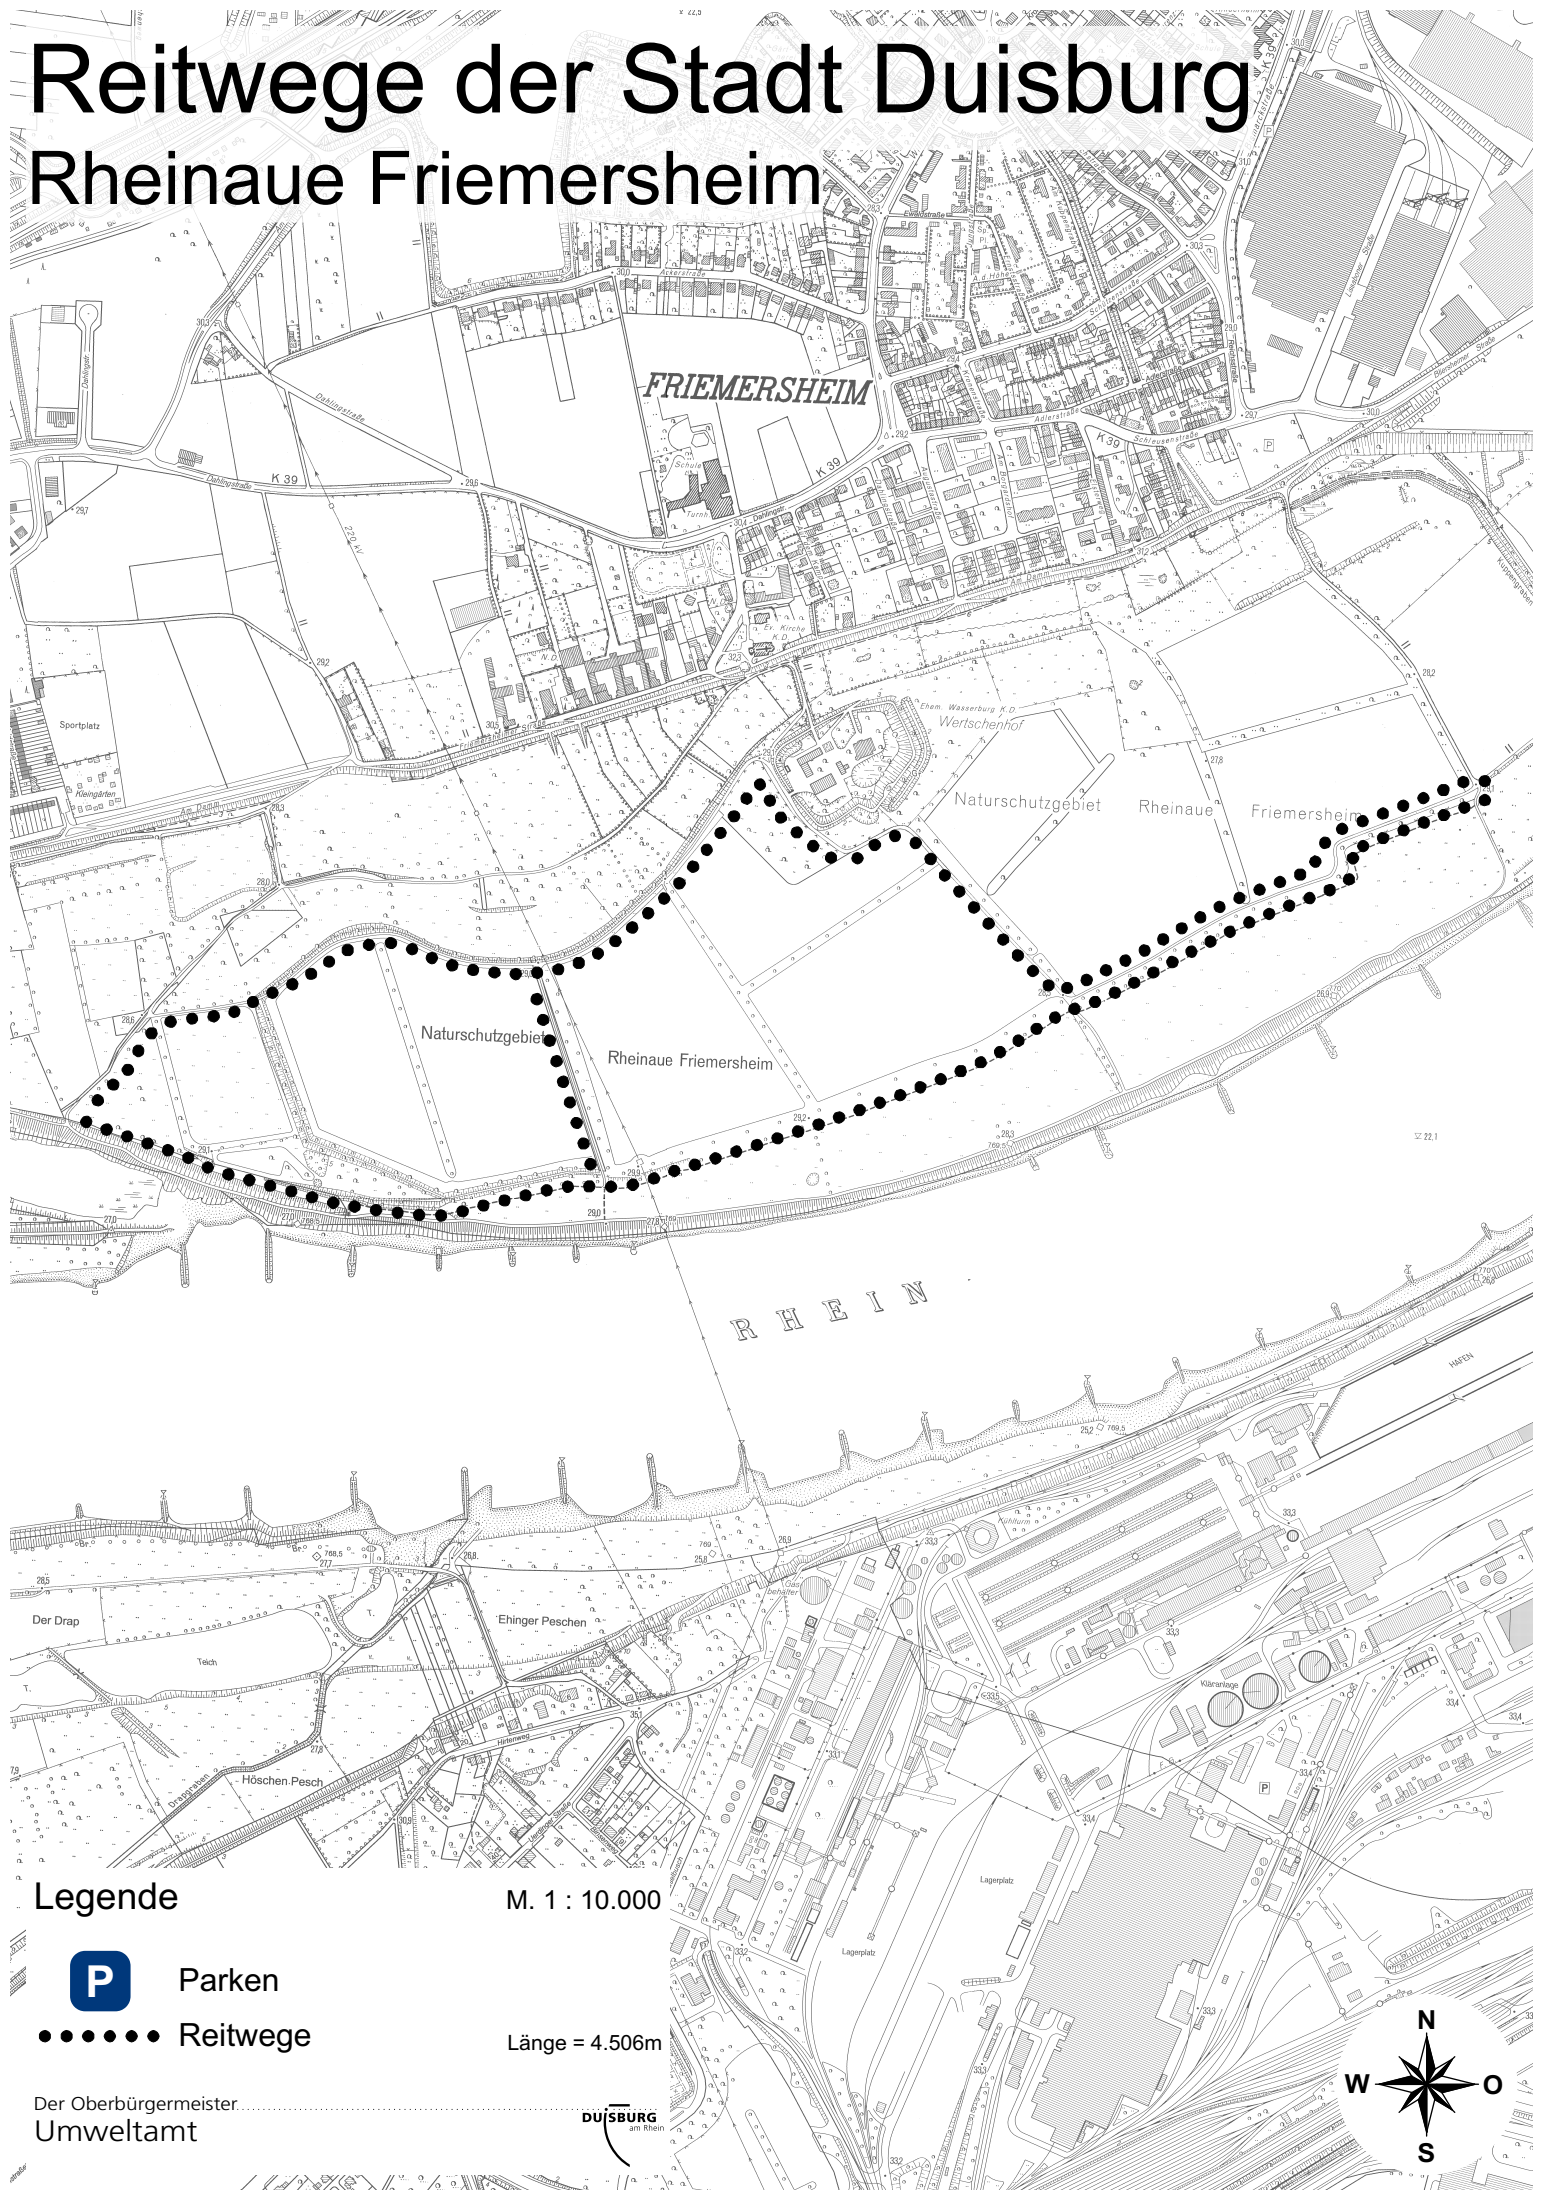

Reitwege der Stadt Duisburg Rheinaue Friemersheim

Legende

-  Parken
-  Reitwege

M. 1 : 10.000

Länge = 4.506m

Der Oberbürgermeister.....
Umweltamt