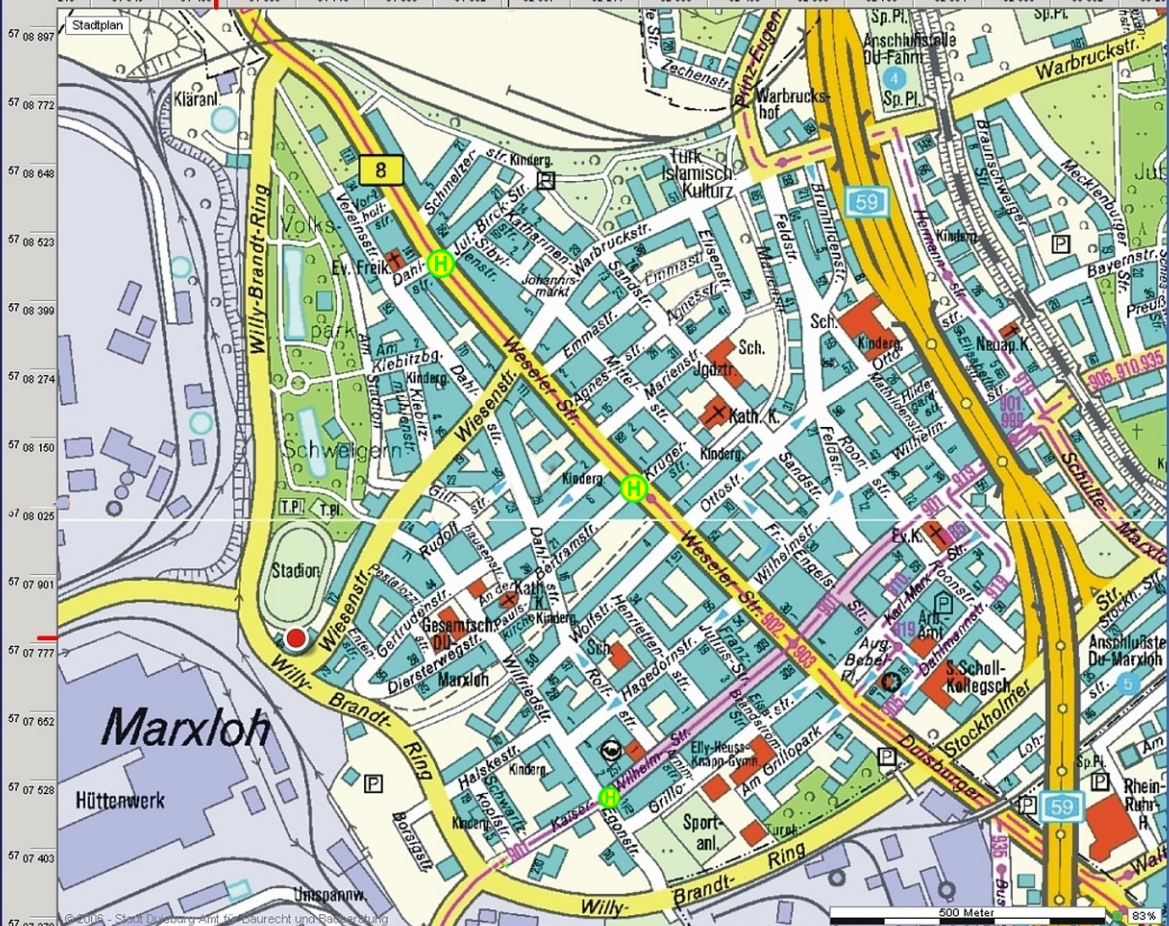

GPS Koordinaten

216 25 51 340 25 51 405 25 51 589 25 51 713 25 51 838 25 51 962 25 52 087 25 52 211 25 52 336 25 52 460 25 52 585 25 52 709 25 52 834 25 52 958 25 53 082 25 53 207

EG DU Firmensitz, Willy-Brandt-Ring 44